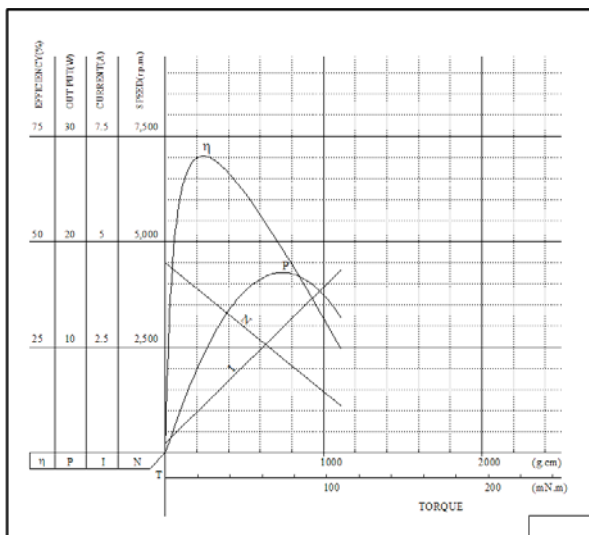

## APPEARANCE SIZE

电机参数/ Motor Data :

型号 Model	电压/Voltage		空载/No load		负载/Load				堵转/Stall	
	电压范围 Operating range	工作电压 Normal	电流 Current	转速 Speed	电流 Current	转速 Speed	扭力 Torque	功率 Output	扭力 Torque	电流 Current
	V	V	mA	r/min	mA	r/min	g.cm	W	g.cm	mA
WL-555-012-4500	8.0-15.0	12.0	210	4500	1100	3770	240.0	9.3	1479.5	5700
WL-555-024-6000	12.0-24.0	24.0	210	6000	1180	5020	280.0	5.5	1714.3	6150

曲线图/ Curve Chart :

MODEL: WL-555-012-4500

MODEL: WL-555-024-6000