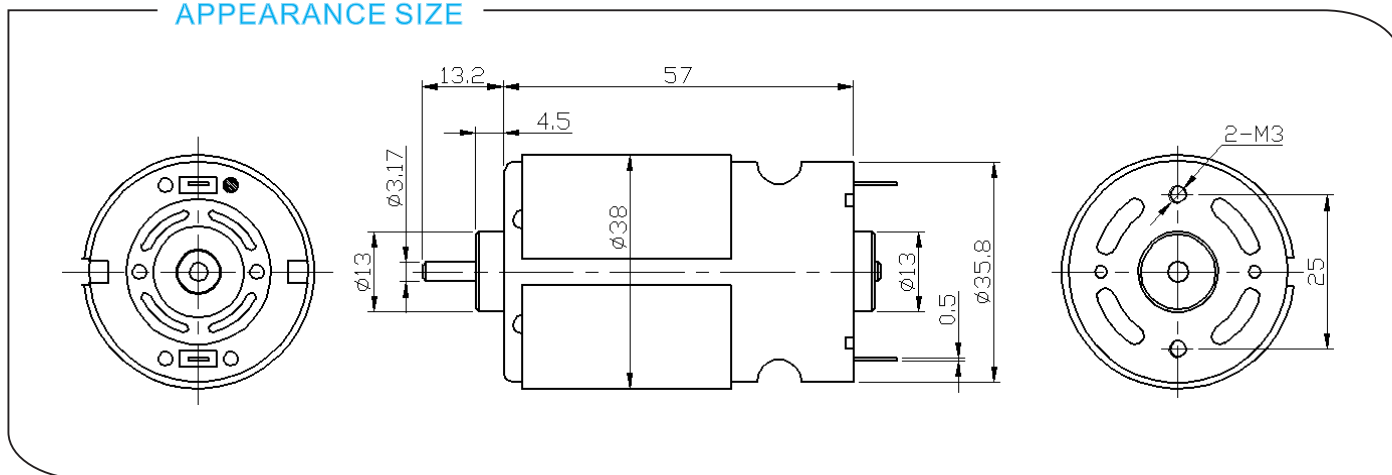

# WL-555 MICRO DC MOTOR

基本电压/Main Voltage : 12VDC、24VDC

典型应用/Typical Applications :

按摩设备、电动玩具、家用电器、电子锁、照相机、CD/DVD播放器、电动剃须刀、自动化产品。

Massage equipments, electronic toys, home appliances, electronic lock, camera, CD/DVD player, electric razor, automatic products.

## APPEARANCE SIZE

电机参数/ Motor Data :

型号 Model	电压/Voltage		空载/No load		负载/Load				堵转/Stall	
	电压范围 Operating range	工作电压 Normal	电流 Current	转速 Speed	电流 Current	转速 Speed	扭力 Torque	功率 Output	扭力 Torque	电流 Current
	V	V	mA	r/min	mA	r/min	g.cm	W	g.cm	mA
WL-555-012-4500	8.0-15.0	12.0	210	4500	1100	3770	240.0	9.3	1479.5	5700
WL-555-024-6000	12.0-24.0	24.0	210	6000	1180	5020	280.0	5.5	1714.3	6150

曲线图/ Curve Chart :

MODEL: WL-555-012-4500

MODEL: WL-555-024-6000